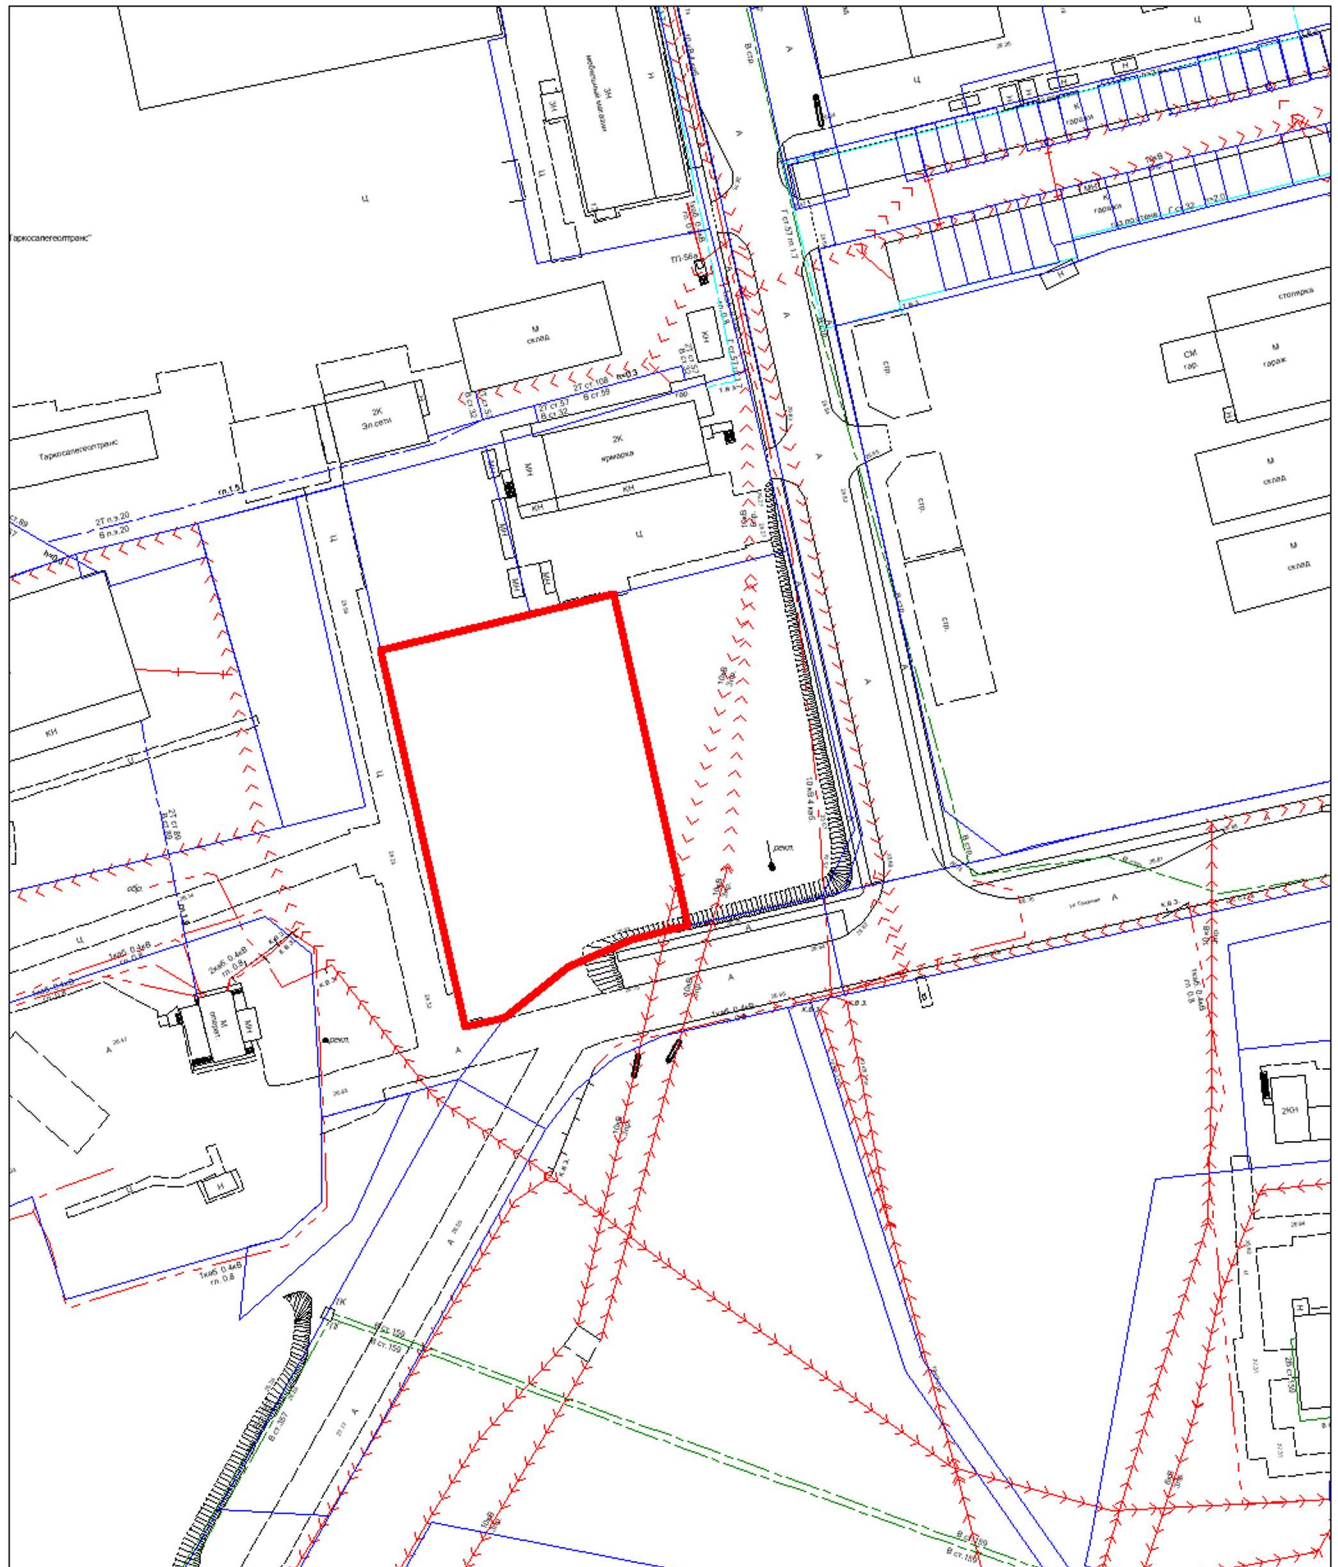

СХЕМА ГРАНИЦ ЗЕМЕЛЬНОГО УЧАСТКА

Местоположение - ЯНАО, Пуровский район, г Тарко-Сале, ул Промышленная

Кадастровый номер - 89:05:020117:440

Площадь земельного участка - 3376 кв.м.

Вид разрешенного использования - предпринимательство

Масштаб 1:1 500

Условные обозначения:

-  - границы испрашиваемого земельного участка
-  - границы земельных участков, учтенных в ЕГРН

 - кадастровый номер земельного участка, учтенного в ЕГРН