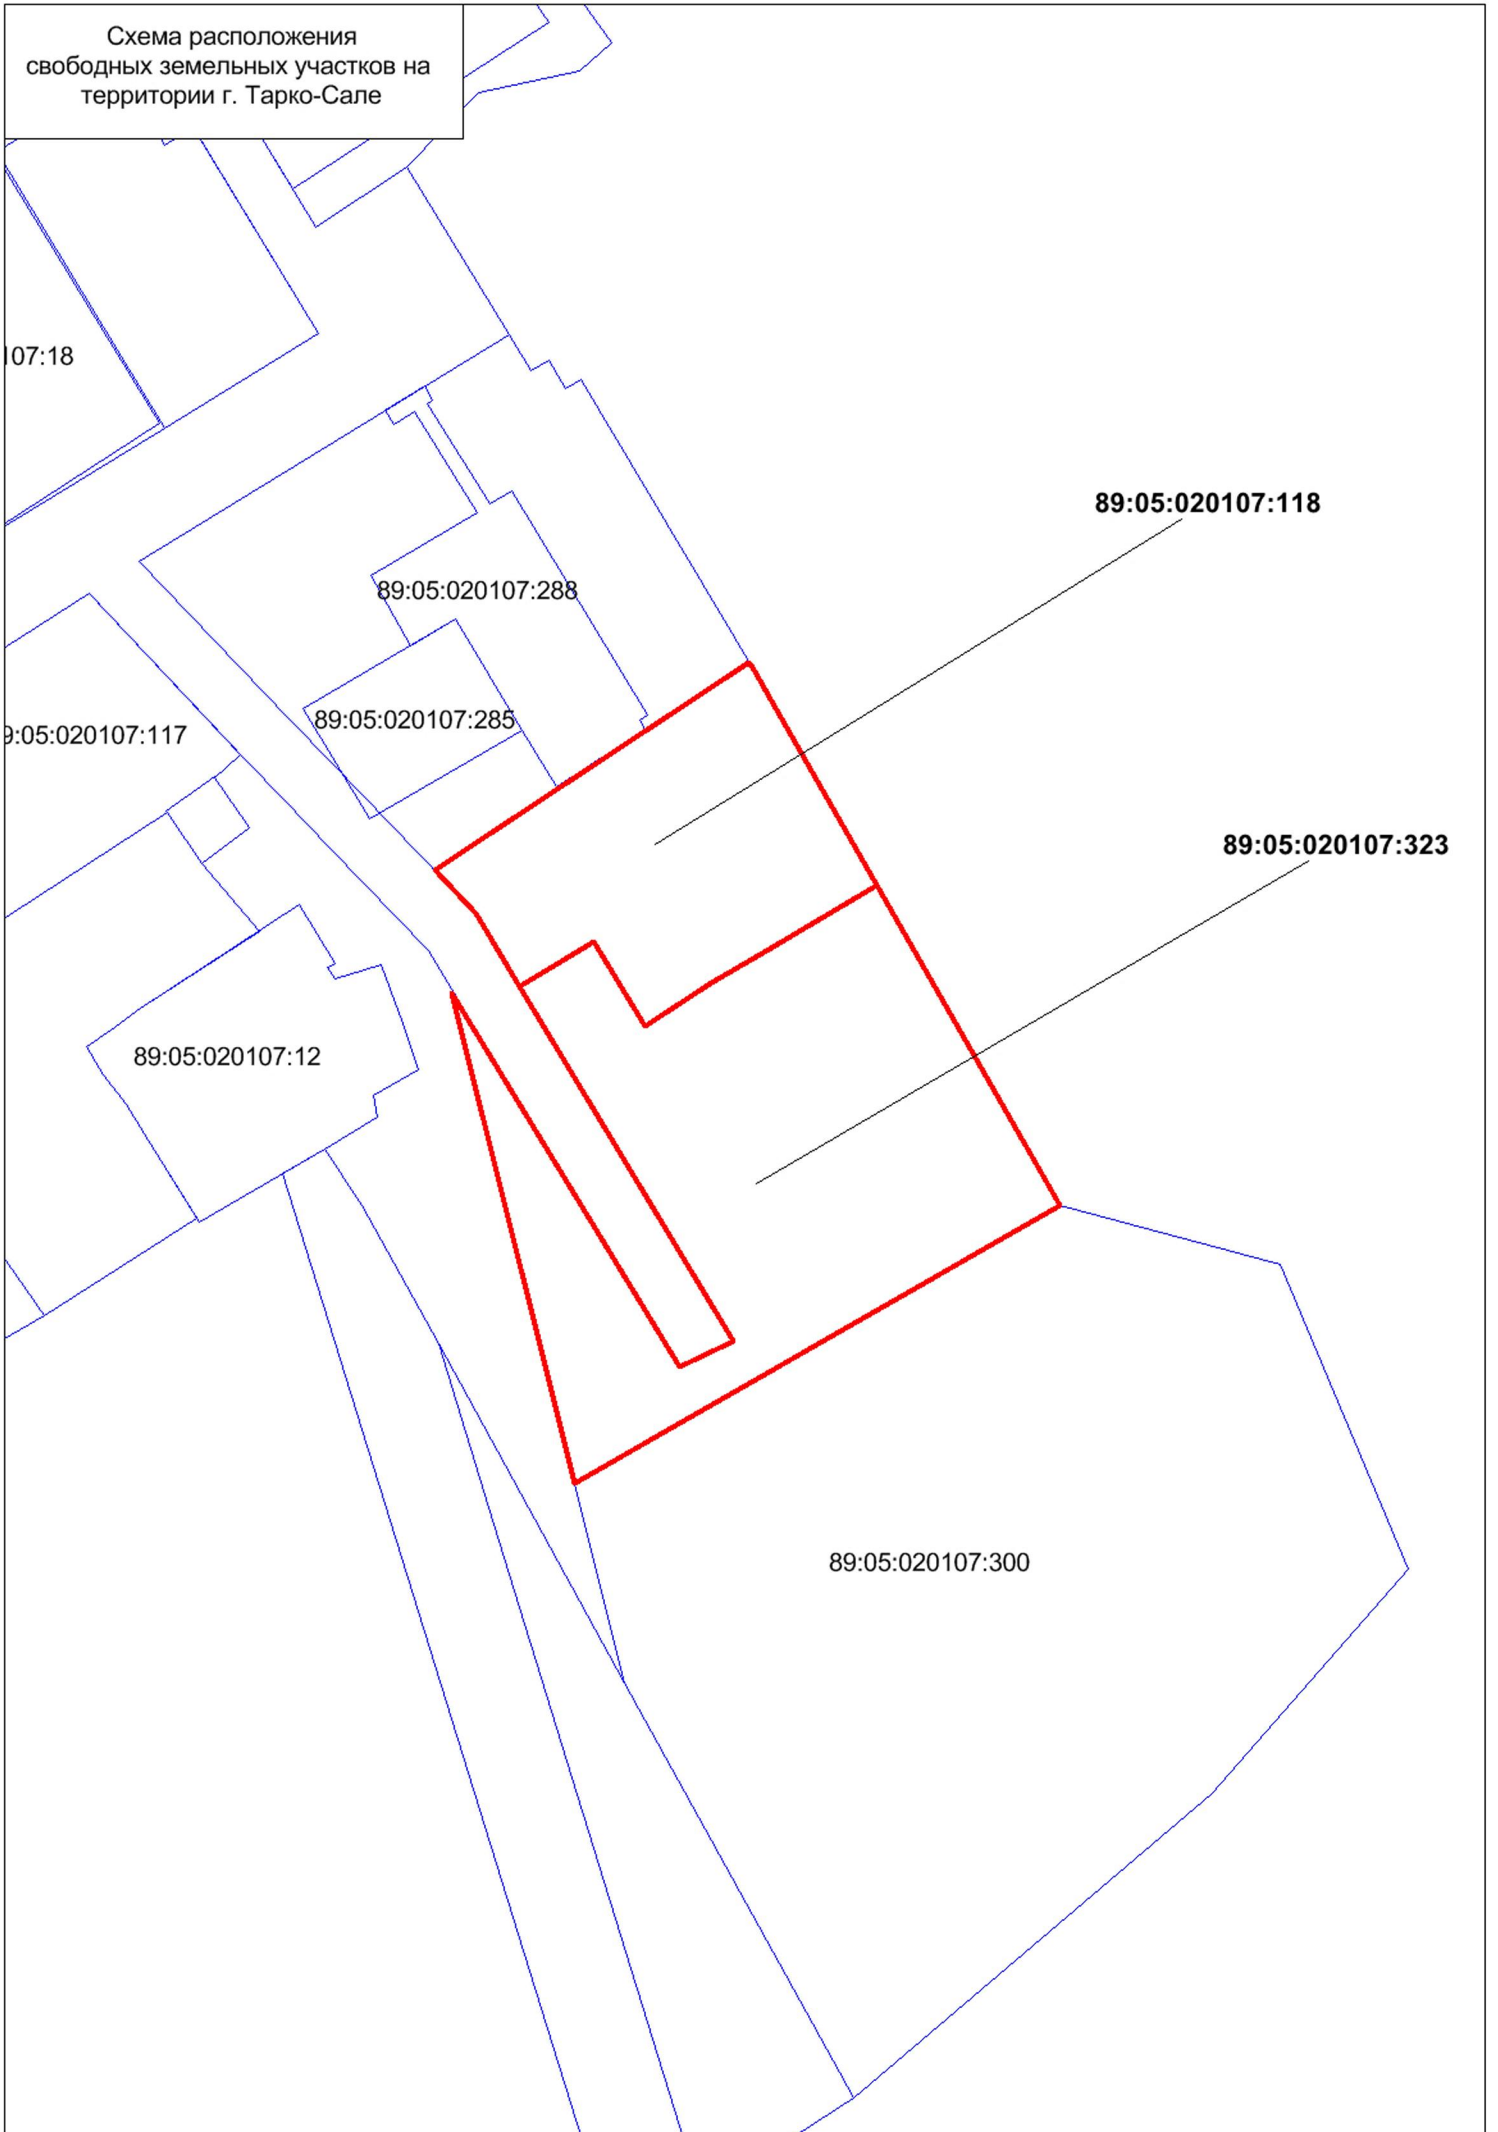

Схема расположения  
свободных земельных участков  
на территории г. Тарко-Сале

89:05:020128:80

Схема расположения  
свободных земельных участков  
на территории г. Тарко-Сале

89:05:020117:658

Схема расположения  
свободных земельных участков на  
территории г. Тарко-Сале

07:18

89:05:020107:288

89:05:020107:118

89:05:020107:117

89:05:020107:285

89:05:020107:323

89:05:020107:12

89:05:020107:300

Схема расположения  
свободных земельных участков на  
территории г. Тарко-Сале

89:05:020117:83

89:05:020117:301

89:05:020117:118

89:05:020117:313

89:05:020117:36