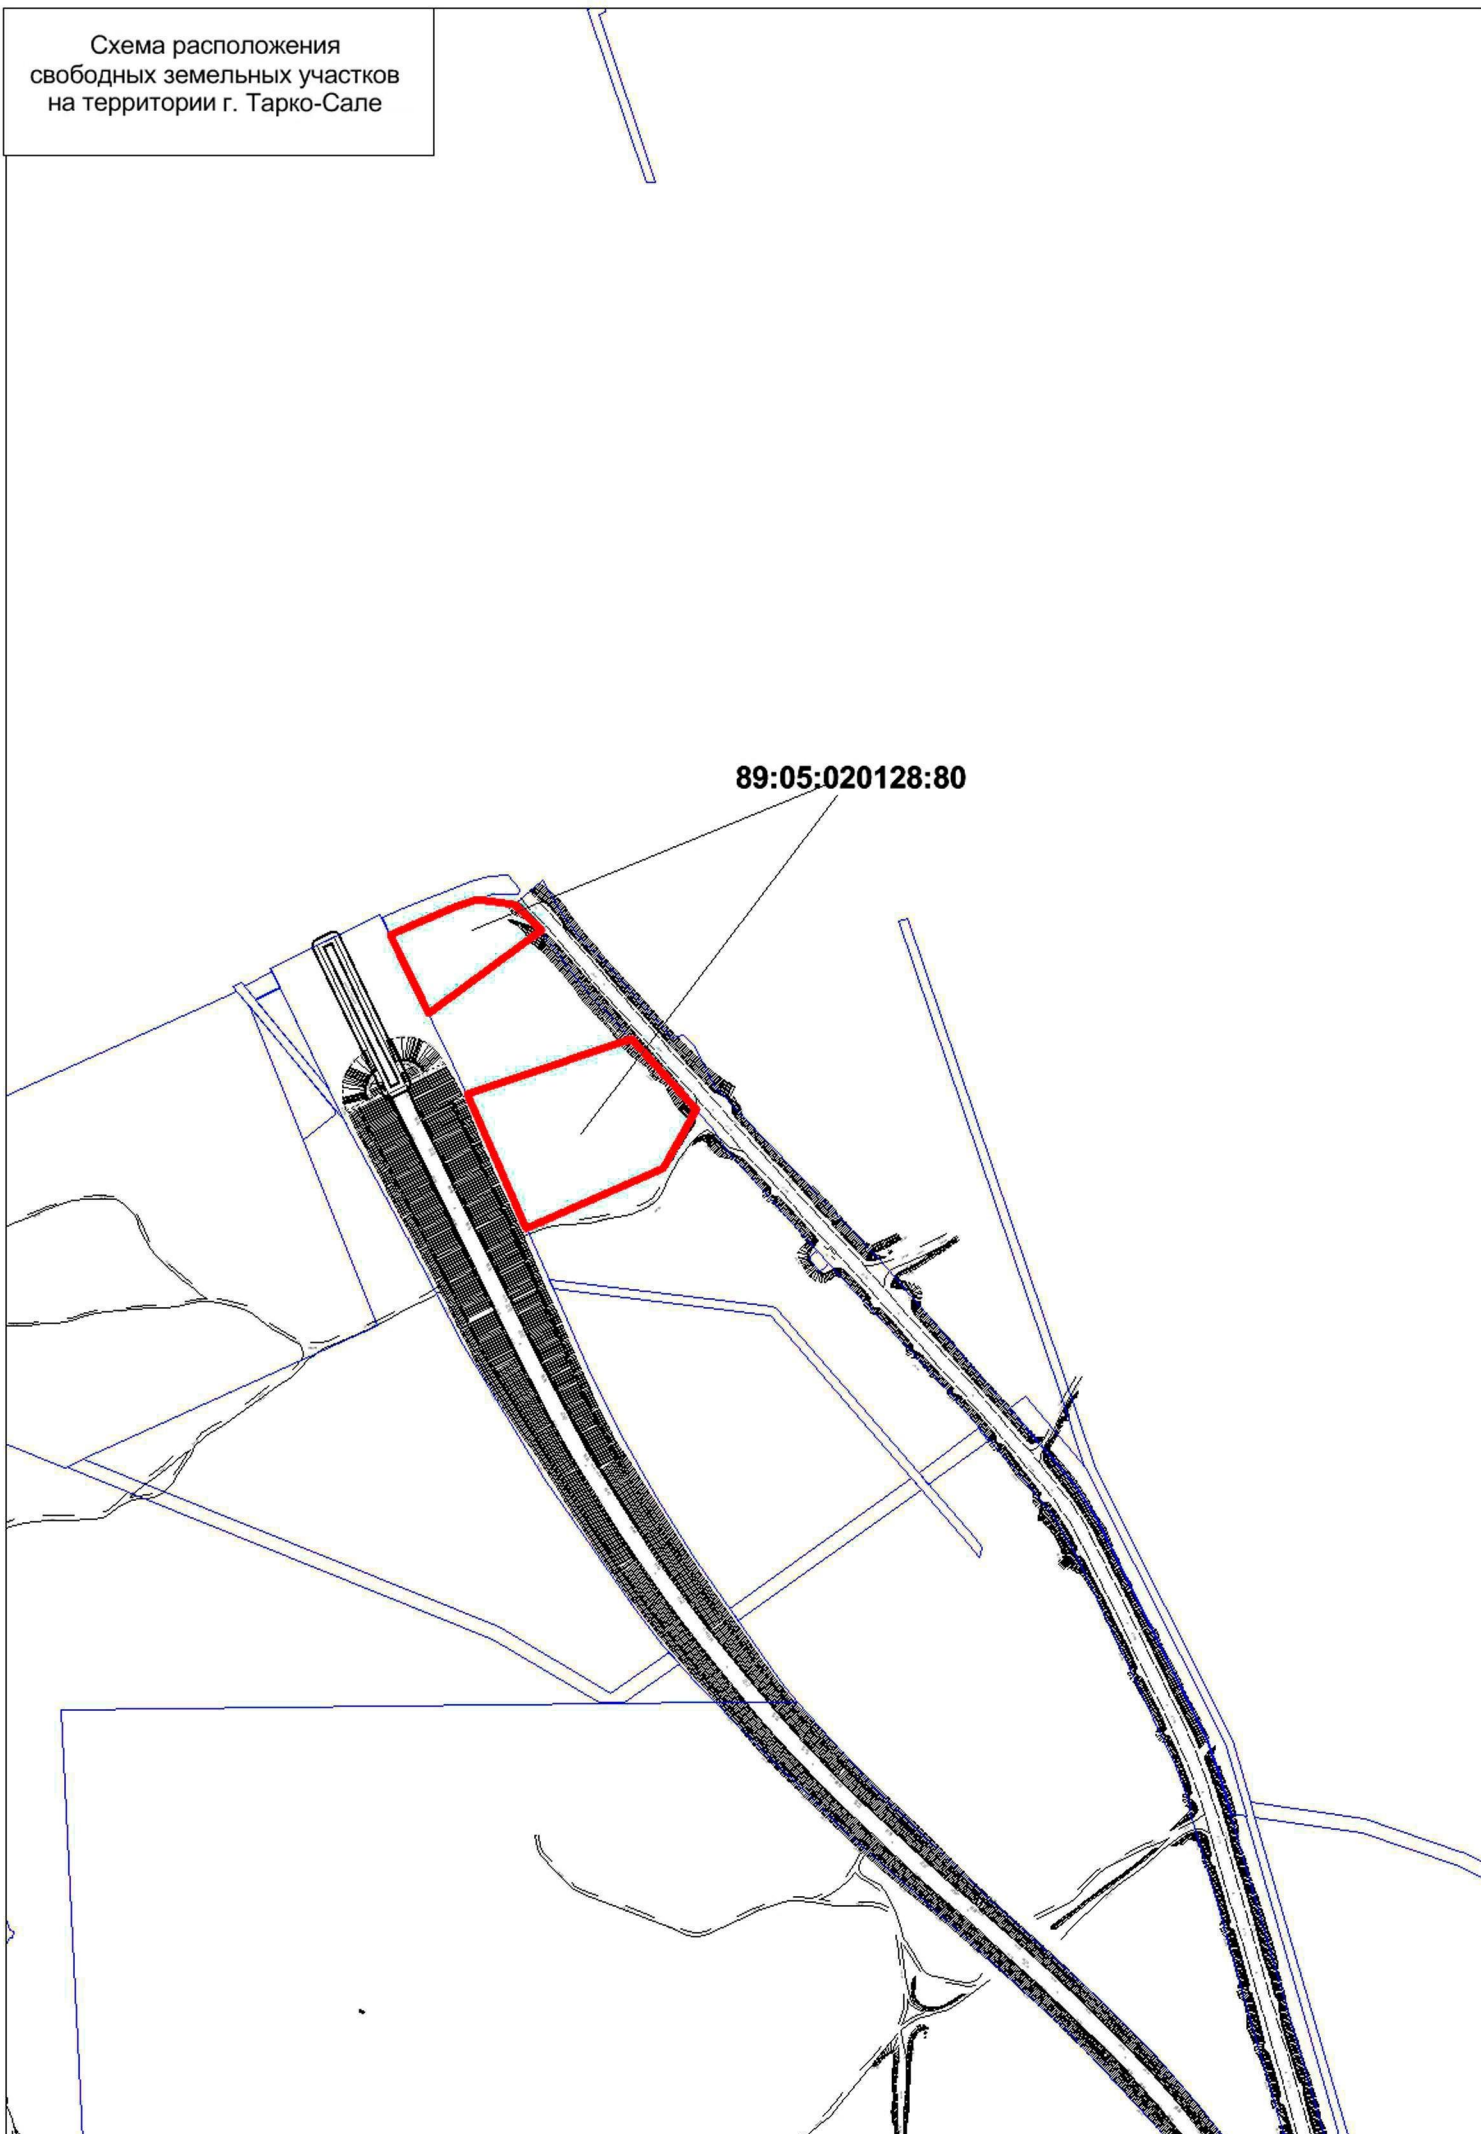

Схема расположения  
свободных земельных участков  
на территории г. Тарко-Сале

89:05:020128:80

Схема расположения  
свободных земельных участков  
на территории г. Тарко-Сале

89:05:020117:658

Схема расположения  
свободных земельных участков на  
территории г. Тарко-Сале

07:18

89:05:020107:288

89:05:020107:118

89:05:020107:117

89:05:020107:285

89:05:020107:323

89:05:020107:12

89:05:020107:300

Схема расположения  
свободных земельных участков на  
территории г. Тарко-Сале

89:05:020117:83

89:05:020117:301

89:05:020117:118

89:05:020117:313

89:05:020117:36