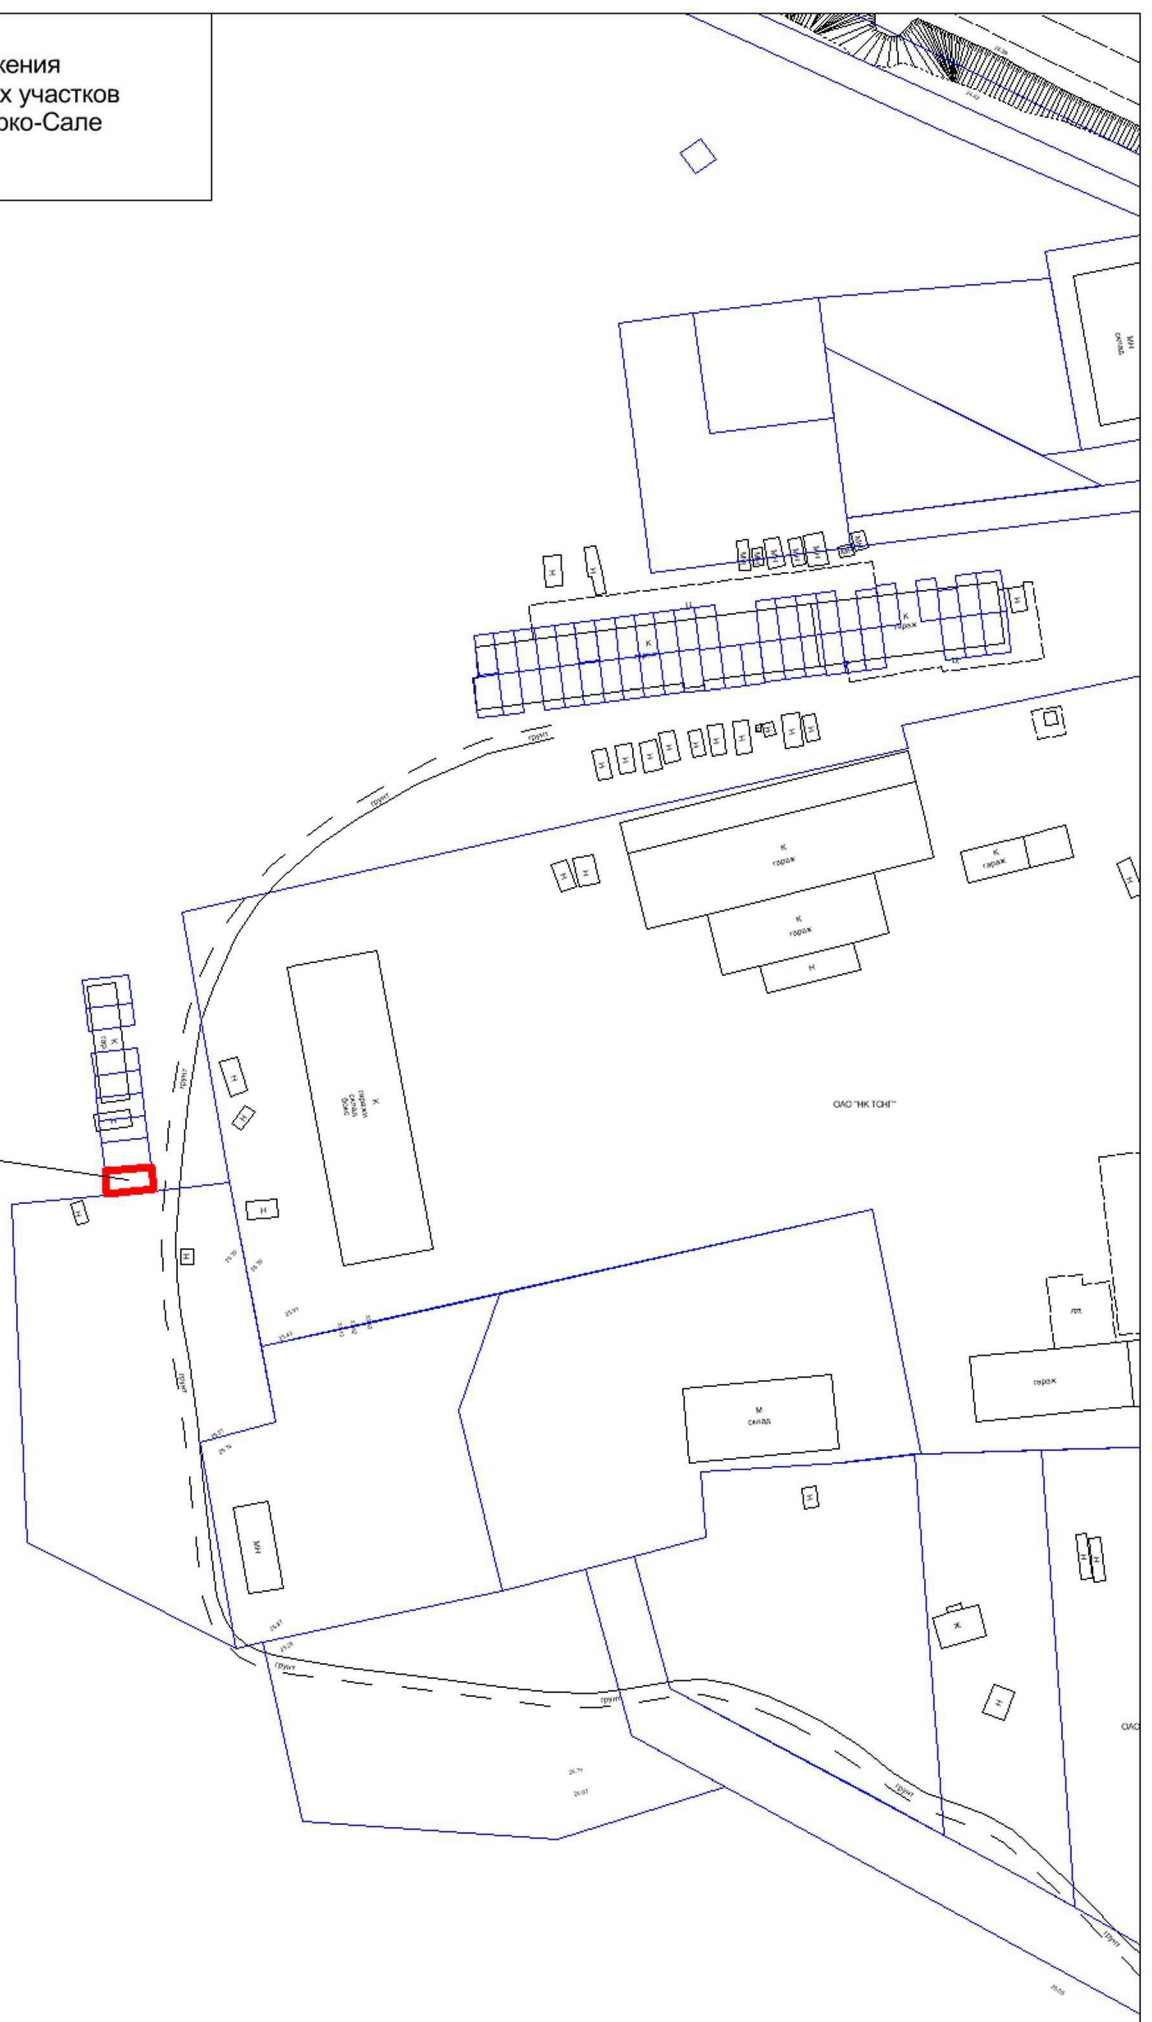

Схема расположения  
свободных земельных участков  
на территории г. Тарко-Сале

89:05:020128:80

Схема расположения  
свободных земельных участков  
на территории г. Тарко-Сале

89:05:020117:658

Схема расположения  
свободных земельных участков на  
территории г. Тарко-Сале

07:18

89:05:020107:288

89:05:020107:118

89:05:020107:117

89:05:020107:285

89:05:020107:323

89:05:020107:12

89:05:020107:300

Схема расположения  
свободных земельных участков на  
территории г. Тарко-Сале

89:05:020117:83

89:05:020117:301

89:05:020117:118

89:05:020117:313

89:05:020117:36